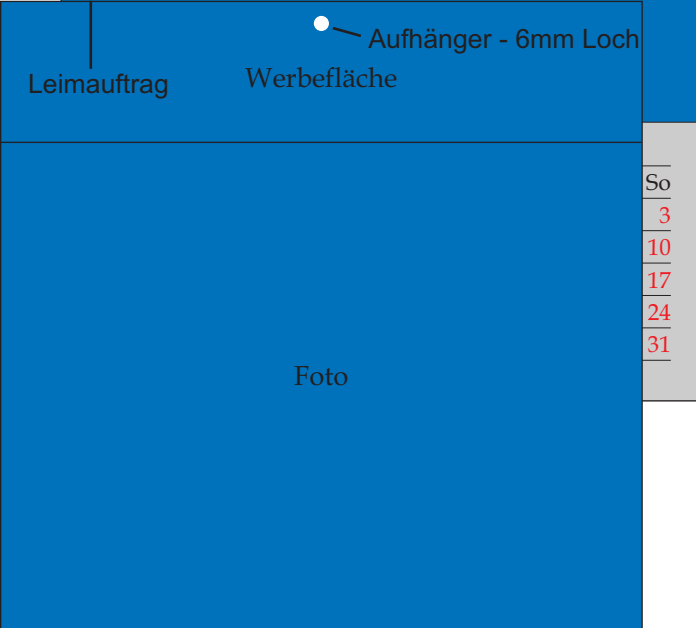

## Preis pro Stück

Auflage	Drahtbindung		Leimbindung 170 g/qm Papier	Einschweißen in Folie
	170 g/qm Papier	250 g/qm Papier		
10	6,60 €*	6,75 €*	6,20 €*	0,95 €*
25	4,40 €*	4,55 €*	4,00 €*	0,75 €*
50	3,00 €*	3,15 €*	2,60 €*	0,55 €*
75	2,80 €*	2,95 €*	2,40 €*	0,50 €*
100	2,60 €*	2,75 €*	2,20 €*	0,45 €*
150	2,40 €*	2,55 €*	2,00 €*	0,40 €*
200	2,20 €*	2,35 €*	1,80 €*	0,35 €*
300	2,10 €*	2,25 €*	1,70 €*	0,30 €*
400	2,00 €*	2,15 €*	1,60 €*	0,25 €*

**Bildkalender A4 210 x 297 mm, Werbefläche 210 x 205 mm**, mit Drahtbindung und ein Draht-aufhänger.

13 Blatt einseitig bedruckt auf 170 g/qm oder 250 g/qm Bilderdruck Papier, Inklusive unbedruckter Rückpappe aus 400 g/qm Maschinengraukarton.

**Bildkalender A4 210 x 297 mm, Werbefläche 210 x 205 mm**, mit Leimbindung und 6 mm Lo-chung zum Aufhängen.

13 Blatt einseitig bedruckt auf 170 g/qm Premium Offset Papier, Inklusive unbedruckter Rückpappe aus 400 g/qm Maschinengraukarton.

**Bildkalender A3 297 x 420 mm, Werbefläche 297 x 290 mm**, mit Drahtbindung und ein Draht-aufhänger.

13 Blatt einseitig bedruckt auf 170 g/qm oder 250 g/qm Bilderdruck Papier, Inklusive unbedruckter Rückpappe aus 400 g/qm Maschinengraukarton.