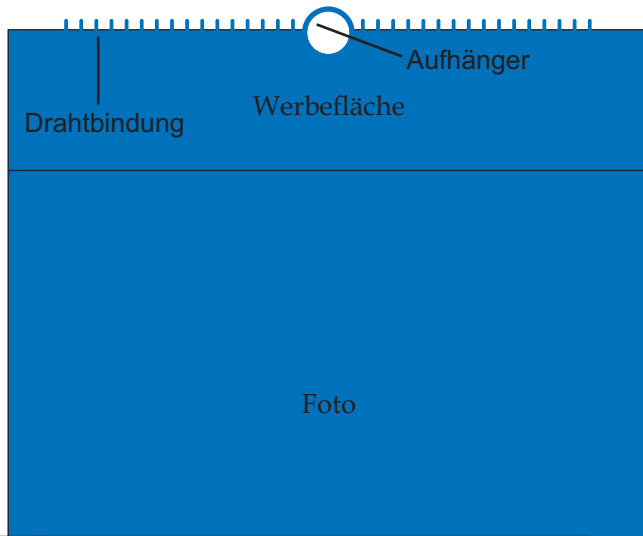

# Bildkalender

**Bildkalender A4 210 x 297 mm, Werbefläche 210 x 205 mm**, mit Drahtbindung und ein Draht-aufhänger.

13 Blatt einseitig bedruckt auf 170 g/qm oder 250 g/qm Bilderdruck Papier, Inklusive unbedruckter Rückpappe aus 400 g/qm Maschinengraukarton.

**Bildkalender A4 210 x 297 mm, Werbefläche 210 x 205 mm**, mit Leimbindung und 6 mm Lo-chung zum Aufhängen.

13 Blatt einseitig bedruckt auf 170 g/qm Premium Offset Papier, Inklusive unbedruckter Rückpappe aus 400 g/qm Maschinengraukarton.

**Bildkalender A3 297 x 420 mm, Werbefläche 297 x 290 mm**, mit Leimbindung und 6 mm Lo-chung zum Aufhängen.

13 Blatt einseitig bedruckt auf 170 g/qm Premium Offset Papier, Inklusive unbedruckter Rückpappe aus 400 g/qm Maschinengraukarton.